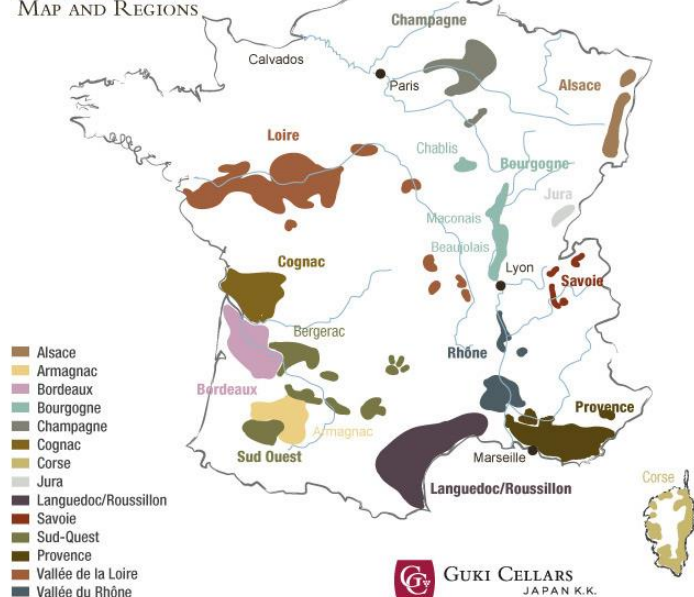

ワインセミナー

～フランスワインの産地を巡る旅～

ワイン好きの方、ワイン初心者の方大歓迎！

日時: 11月23日(祝) 14:00~15:30

場所: 田園調布親睦会館

会費: 5,000円

講師: シニアソムリエ 佐藤 秀良 氏

定員: 先着20名

申込先: 田園調布グリーンコミュニティ事務局

☎ 03-6715-6866

✉ info@den-green.com

WINES
OF
FRANCE
MAP AND REGIONS

講師プロフィール

佐藤 秀良(さとう ひでよし)

1950年生まれ。慶応義塾大学法学部政治学科卒。
SOPEXA Japan フランス食品振興会 所属
(社)日本ソムリエ協会認定シニアソムリエ。(株)プリ
ンスホテル、(社)日本ソムリエ協会を経て現職
ワインコーディネーター