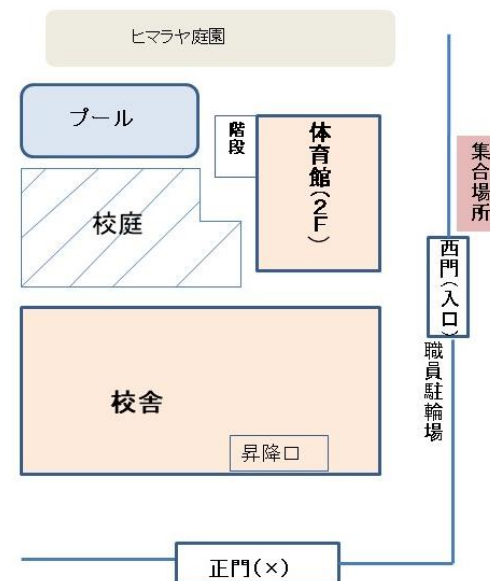

調布大塚小学校施設利用のルール

新型コロナウイルス感染拡大の中での学校施設利用再開にあたり、下記のルールに基づきご協力お願い申し上げます

★ご自宅での検温をお願いします

★調布大塚小学校 西門外に時間内にお集まりください

Basic 16:25-16:35 (西門外にて集合しコーチと一緒に入館します)

Advance 16:40-16:50 (西門外に集合しコーチと一緒に入館します)

※上記の時間外は西門は施錠されます

※遅れる場合は、前日17時までに事務局にメールにてご連絡ください

※お客様の自転車でのご来校・校内駐輪はご遠慮ください

★西門にて参加者の当日の体温を確認させていただきます

当日検温した際の体温をご申告ください

★保護者の観覧は当面の間ご遠慮ください

※初回体験のお子様の保護者さまのみご入校いただけます

※送迎は西門外までになります

※正門からの出入りは禁止されておりますのでご遠慮ください

★プログラム終了後は、コーチが西門まで誘導し西門外にて解散となります

Basic 17:45-18:00 (おおよその目安となります)

Advance 18:00-18:10 (おおよその目安となります)

皆様には、ご不便とご迷惑をおかけいたしますが何卒ご協力よろしくお願い申し上げます

田園調布グリーンコミュニティ事務局