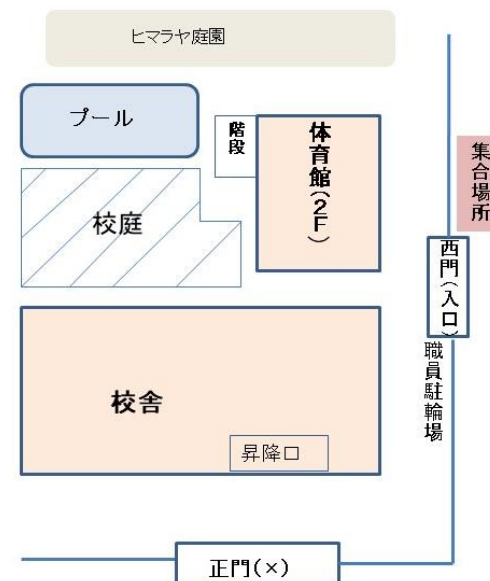

調布大塚小学校施設利用のルール

新型コロナウイルス感染拡大の中での学校施設利用再開にあたり、下記のルールに基づきご協力お願い申し上げます

★ご自宅での検温をお願いします

★調布大塚小学校 西門外に原則時間内にお集まりください

19：15～19：30（西門外に集合しスタッフと一緒に入館します）

※上記の時間外は西門は施錠されます

※遅れる場合は、事前にご連絡ください

※自転車でのご来校・校内駐輪はご遠慮ください

★西門にて参加者の当日の体温を確認させていただきます

当日検温した際の体温をご申告ください

★プログラム終了後は、清掃&除菌後、スタッフ西門まで誘導し西門外にて解散となります

21：00（おおよその目安となります）

皆様には、ご不便とご迷惑をおかけいたしますが何卒ご協力よろしくお願い申し上げます

田園調布グリーンコミュニティ事務局