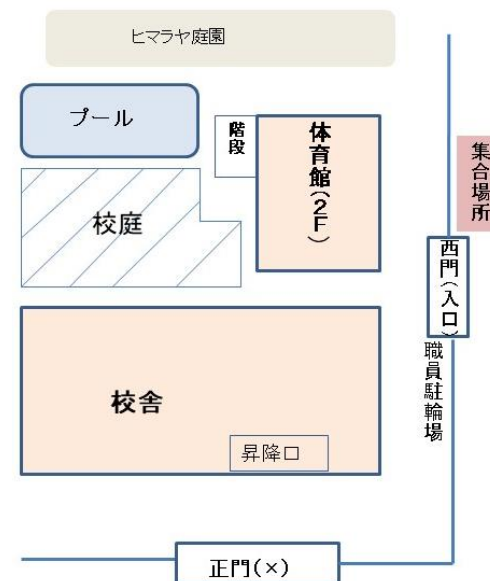

調布大塚小学校施設利用のルール

新型コロナウイルス感染拡大の中での学校施設利用再開にあたり、下記のルールに基づきご協力お願い申し上げます

★ご自宅での検温をお願いします

★調布大塚小学校 西門外に原則時間内にお集まりください

19：15～19：30（西門外に集合しスタッフと一緒に入館します）

※ご参加頂ける方は必ず当日17：00までに事務局にご連絡ください

※上記の時間外は西門は施錠されます

※遅れる場合は、事前にご連絡ください

※自転車でのご来校・校内駐輪はご遠慮ください

★西門にて参加者の当日の体温を確認させていただきます

当日検温した際の体温をご申告ください

★プログラム終了後は、清掃&除菌後、スタッフ西門まで誘導し西門外にて解散となります

21：00（おおよその目安となります）

皆様には、ご不便とご迷惑をおかけいたしますが何卒ご協力よろしくお願い申し上げます

田園調布グリーンコミュニティ事務局