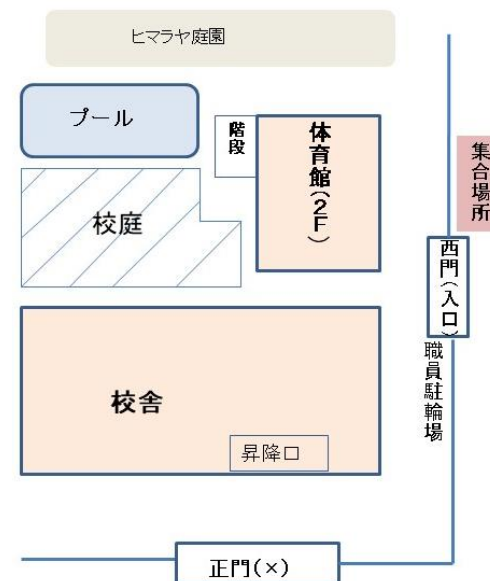

調布大塚小学校施設利用のルール

新型コロナウイルス感染拡大の中での学校施設利用再開にあたり、下記のルールに基づきご協力お願い申し上げます

★ご自宅での検温をお願いします

★調布大塚小学校 西門外に時間にお集まりください

19：00（西門外に集合しスタッフと一緒に入館します）

※ご参加頂ける方は必ず当日12：00までに事務局にご連絡ください

※上記の時間外は西門は施錠されます

※遅れる場合は、事前にご連絡ください

※自転車でのご来校・校内駐輪はご遠慮ください

★西門にて参加者の当日の体温を確認させていただきます

当日検温した際の体温をご申告ください

★プログラム終了後は、清掃&除菌後、スタッフ西門まで誘導し西門外にて解散となります

21：30（おおよその目安となります）

皆様には、ご不便とご迷惑をおかけいたしますが何卒ご協力よろしくお願い申し上げます

田園調布グリーンコミュニティ事務局