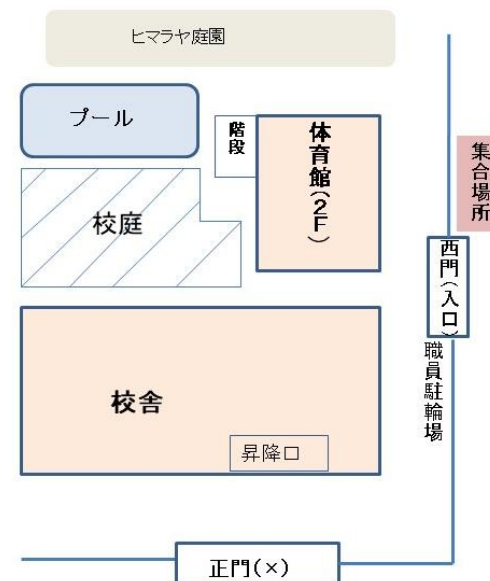

# キッズ土曜日クラス 調布大塚小学校施設利用のルール

新型コロナウイルス感染拡大の中での学校施設利用再開にあたり、下記のルールに基づきご協力お願い申し上げます

- ★ご自宅での検温をお願いします
- ★調布大塚小学校 西門外に時間内にお集まりください
  - 開始11時 10:55-11:00
  - 開始12時 11:55-12:00(西門外にて集合しコーチと一緒に入館します)
- ※上記の時間外は西門は施錠されます
- ※遅れる場合は、前日17時までに事務局にメールにてご連絡ください
- ※お子様の自転車でのご来校・校内駐輪はご遠慮ください
- ★西門にて参加者の当日の体温を確認させていただきます
  - 当日検温した際の体温をご申告ください
- ★保護者の観覧は当面の間ご遠慮ください
  - ※初回体験のお子様の保護者さまのみご入校いただけます
  - ※送迎は西門外までになります
  - ※正門からの出入りは禁止されておりますのでご遠慮ください
- ★プログラム終了後は、コーチが西門まで誘導し西門外にて解散となります