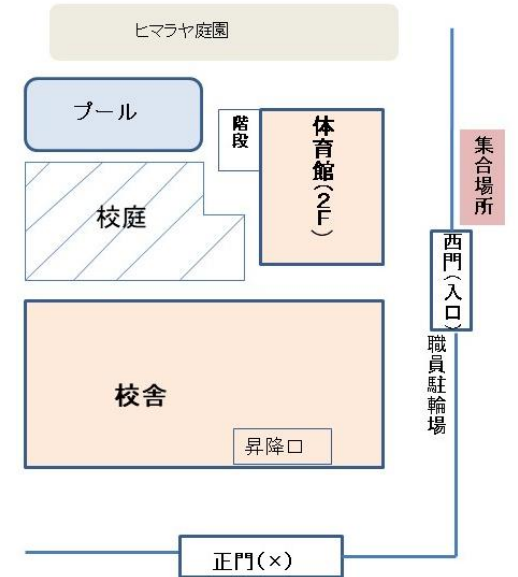

調布大塚小学校施設利用のルール

★調布大塚小学校 西門外に時間内にお集まりください

16:20-16:30

※上記の時間外は西門は施錠されます

※遅れる場合は、前日17時までに事務局にメールにてご連絡ください

※お子様の自転車でのご来校・校内駐輪はご遠慮ください

※送迎は西門外までになります

※保護者様のご見学可能です

※正門からの出入りは禁止されておりますのでご遠慮ください

★プログラム終了後は、スタッフが西門まで誘導し西門外にて解散となります

17:35-17:45 (おおよその目安となります)

皆様には、ご不便とご迷惑をおかけいたしますが何卒ご協力よろしくお願い申し上げます

田園調布グリーンコミュニティ事務局