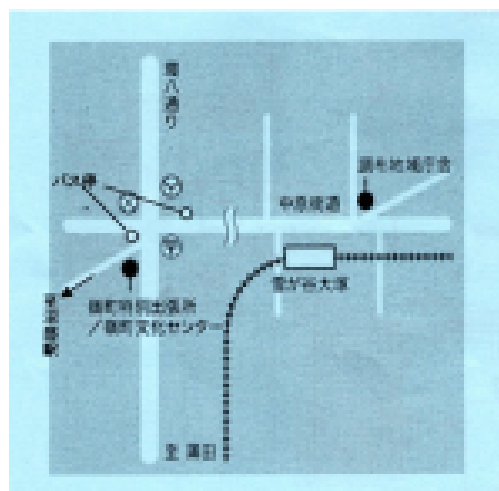

東急池上線「雪が谷大塚駅」

下車徒歩7分

東急多摩川線「沼部駅」下車

徒歩10分（桜坂経由）

東急バス蒲田駅西口2番乗り場

田園調布駅行「田園調布郵便局前」

下車 徒歩1分

○ 駐車場はありません。お車でのご来場はご遠慮ください

日時：2020年3月22日（日）

13:30～16:30

場所：大田区立嶺町文化センター
第一集会室（地下1階）

- 小学生以上どなたでも参加可 ご家族どうぞ！
- 車椅子の方もOKです
- 福祉車両でお出での方は事前連絡をお願いします
- 申込不要 参加費用は1人100円です
- 動きやすい服装でお出で下さい
- 汗拭きタオル・飲み物のご用意を！

東急池上線「雪が谷大塚駅」

下車徒歩7分

東急多摩川線「沼部駅」下車