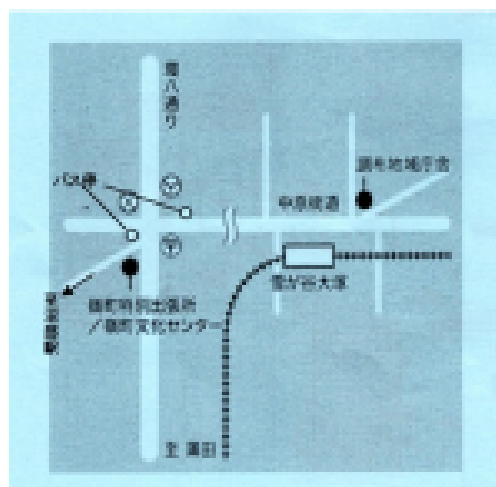

BOCCIA

Dejima High Bocce Club

田園調布ボッチャ会

第44回ボッチャ体験会

日時：2020年3月8日（日）

9:30～11:30

場所：大田区立嶺町文化センター
第一集会室（地下1階）

- 小学生以上どなたでも参加可 ご家族でどうぞ！
- 車椅子の方もOKです
- 福祉車両でお出での方は事前連絡をお願いします
- 申込不要 参加費用は1人100円です
- 動きやすい服装でお出で下さい
- 汗拭きタオル・飲み物のご用意を！

東急池上線「雪が谷大塚駅」

下車徒歩7分

東急多摩川線「沼部駅」下車

徒歩10分（桜坂経由）

東急バス蒲田駅西口2番乗り場

田園調布駅行「田園調布郵便局前」

下車 徒歩1分

○ 駐車場はありません。お車でのご来場はご遠慮ください

日時：2020年3月22日（日）

13:30～16:30

場所：大田区立嶺町文化センター
第一集会室（地下1階）

- 小学生以上どなたでも参加可 ご家族どうぞ！
- 車椅子の方もOKです
- 福祉車両でお出での方は事前連絡をお願いします
- 申込不要 参加費用は1人100円です
- 動きやすい服装でお出で下さい
- 汗拭きタオル・飲み物のご用意を！

東急池上線「雪が谷大塚駅」

下車徒歩7分

東急多摩川線「沼部駅」下車