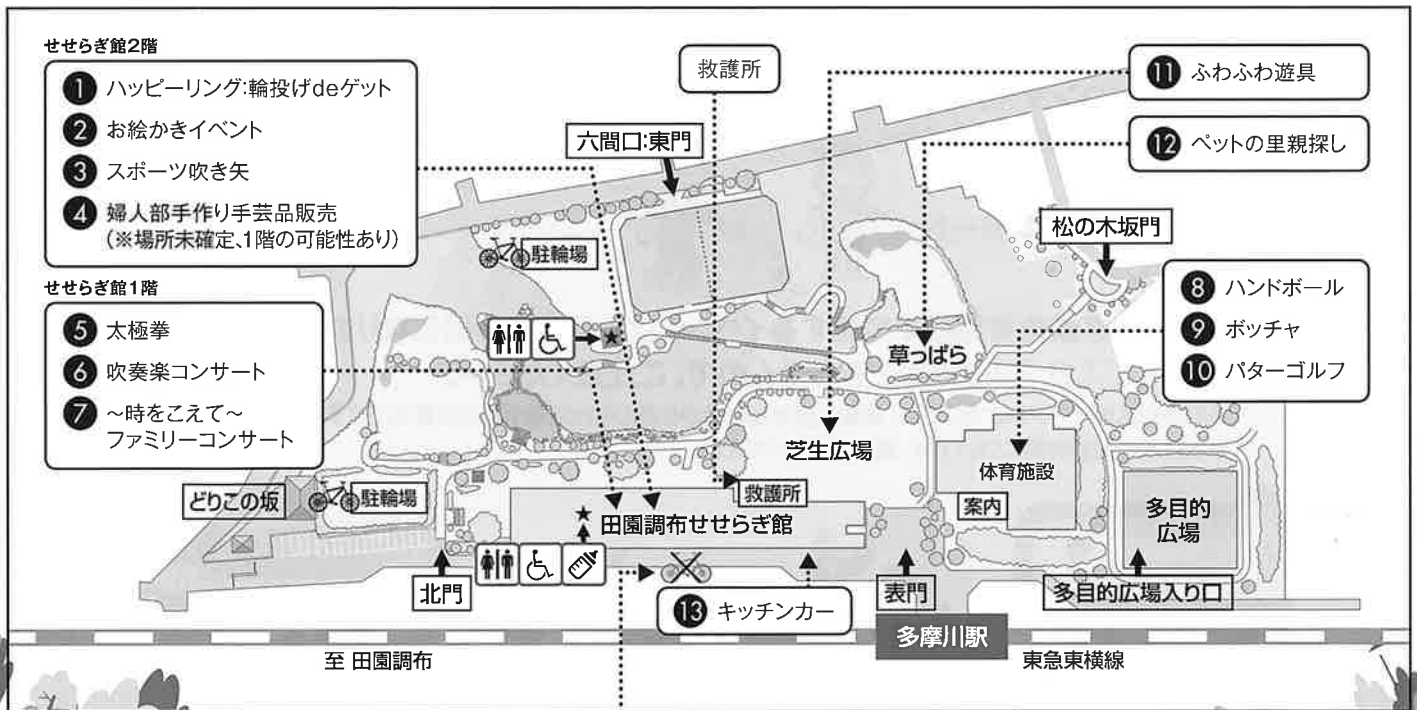

田園調布地区自治会連合会ホームページ

<https://sites.google.com/view/dennenn>

田園調布グリーンフェスタ

～体育施設完成祝い 心も体も健康に～

会場別スケジュール

		10:00	11:00	12:00	13:00	14:00	15:00
せせらぎ館	第一集会室		① ハッピーリング:輪投げdeゲット				
	第二集会室		② お絵かきイベント(※先着20名まで、小学校2年生以下対象)				
	第三集会室		③ スポーツ吹き矢				
	館内		④ 婦人部手作り手芸品販売 ※場所未確定				
	第一多目的室		⑤ 太極拳		⑥ 吹奏楽コンサート (田園調布中学校、 クレフ・プラス・クワイヤ)	⑦ ~時をこえて~ ファミリーコンサート	
	体育施設A面	開会式				⑨ ポッチャ	
	体育施設B面		⑧ 球技イベント(ハンドボール)		⑩ バターゴルフ ※一般参加不可		
芝生広場(せせらぎ館前)			⑪ ふわふわ遊具				
草っぱら			⑫ ペットの里親探し(NPOARK 東京、チャリ♥ポラ)				
その他			⑬ キッチンカー				

会場MAP

※せせらぎ館前の駐輪場は使用できません。北門、東門の駐輪場をご利用ください。

参加者の皆さまへのお願い

- 体調が優れない方は、来場を控えていただくようお願いします。
- その他、会場内ではスタッフの指示に従ってください。
- 最新情報は田園調布地区自治会連合会のホームページおよび田園調布せせらぎ館のホームページでご確認ください。

安全な
イベント運営に
ご理解・ご協力を
お願い
いたします。